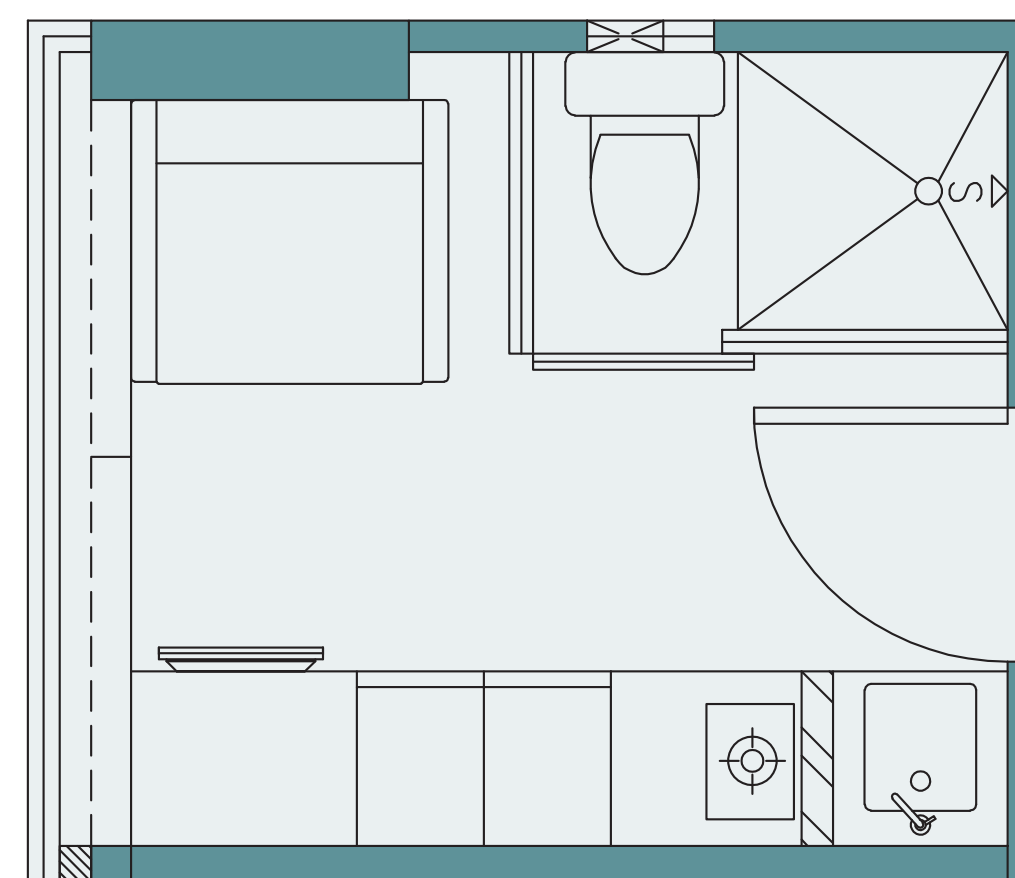

Superior Tech Studio 尊尚智能開放式單位

360 Virtual Tour

Gross Area (sq.ft.) 271
Unit Floor 4-16/F

建築面積 (平方呎) 271
樓層4-16樓

FLAT A

Superior Tech Studio 尊尚智能開放式單位

360 Virtual Tour

Gross Area (sq.ft.) 209
Unit Floor 4-16/F

建築面積 (平方呎) 209
樓層4-16樓

FLAT B

Superior Tech Studio 尊尚智能開放式單位

360 Virtual Tour

Gross Area (sq.ft.) 209
Unit Floor 4-16/F

建築面積 (平方呎) 209
樓層4-16樓

FLAT C

Superior Tech Studio 尊尚智能開放式單位

Gross Area (sq.ft.) 287
Unit Floor 4-9/F

建築面積 (平方呎) 287
樓層4-9樓

FLAT D

Superior Tech Studio 尊尚智能開放式單位

360 Virtual Tour

Gross Area (sq.ft.) 287
Unit Floor 10-16/F

建築面積 (平方呎) 287
樓層10-16樓

FLAT D