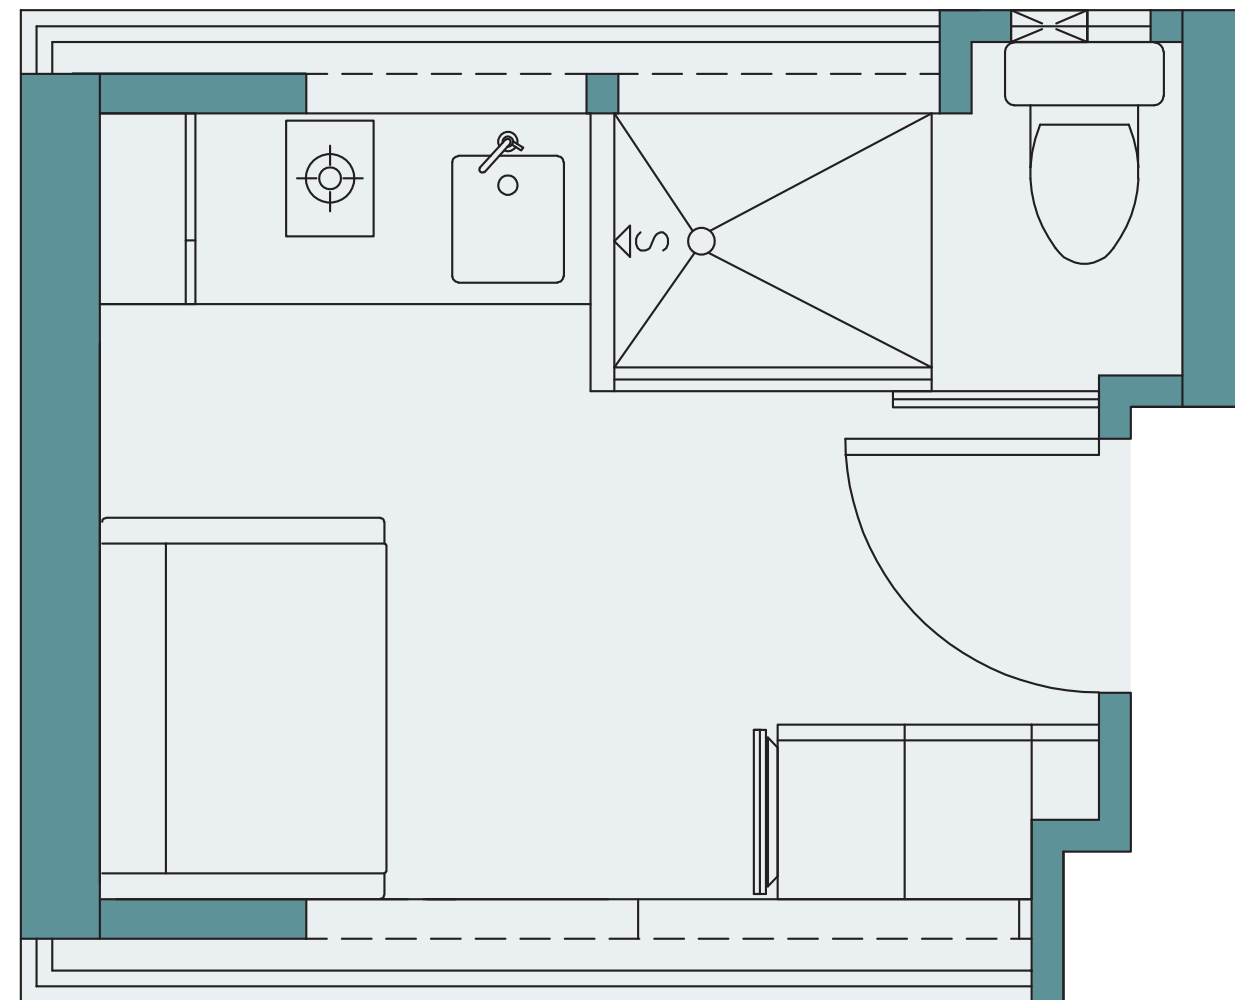

Superior Tech Studio 尊尚智能開放式單位

360 Virtual Tour

Gross Area (sq.ft.) 271
Unit Floor 4-16/F

建築面積 (平方呎) 271
樓層4-16樓

FLAT A

Superior Tech Studio 尊尚智能開放式單位

360 Virtual Tour

Gross Area (sq.ft.) 209
Unit Floor 4-16/F

建築面積 (平方呎) 209
樓層4-16樓

FLAT B

Superior Tech Studio 尊尚智能開放式單位

360 Virtual Tour

Gross Area (sq.ft.) 209
Unit Floor 4-16/F

建築面積 (平方呎) 209
樓層4-16樓

FLAT C

Superior Tech Studio 尊尚智能開放式單位

Gross Area (sq.ft.) 287
Unit Floor 4-9/F

建築面積 (平方呎) 287
樓層4-9樓

FLAT D

Superior Tech Studio 尊尚智能開放式單位

360 Virtual Tour

Gross Area (sq.ft.) 287
Unit Floor 10-16/F

建築面積 (平方呎) 287
樓層10-16樓

FLAT D