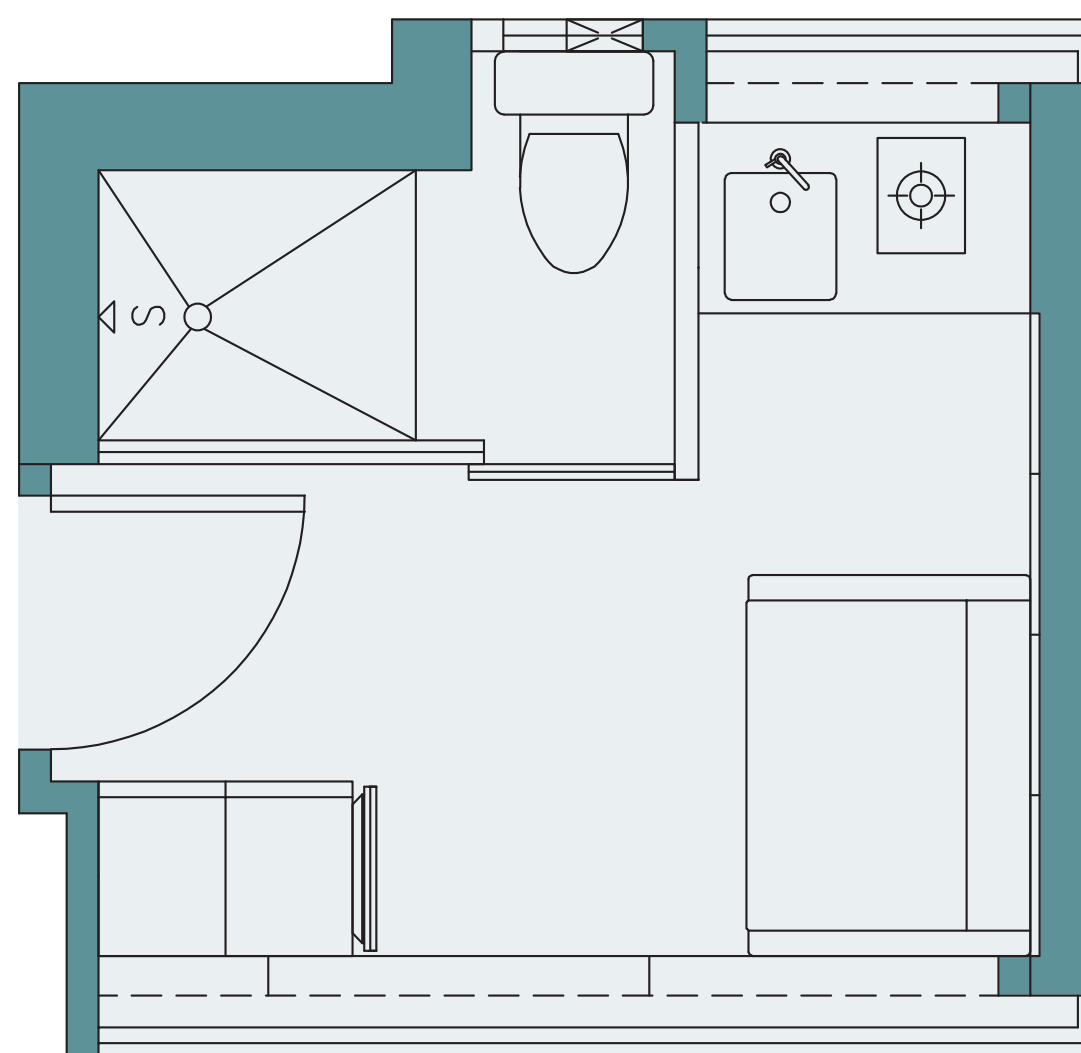

Superior Tech Studio 尊尚智能開放式單位

360 Virtual Tour

Gross Area (sq.ft.) 271
Unit Floor 4-16/F

建築面積 (平方呎) 271
樓層4-16樓

FLAT A

Superior Tech Studio 尊尚智能開放式單位

360 Virtual Tour

Gross Area (sq.ft.) 209
Unit Floor 4-16/F

建築面積 (平方呎) 209
樓層4-16樓

FLAT B

Superior Tech Studio 尊尚智能開放式單位

360 Virtual Tour

Gross Area (sq.ft.) 209
Unit Floor 4-16/F

建築面積 (平方呎) 209
樓層4-16樓

FLAT C

Superior Tech Studio 尊尚智能開放式單位

Gross Area (sq.ft.) 287
Unit Floor 4-9/F

建築面積 (平方呎) 287
樓層4-9樓

FLAT D

Superior Tech Studio 尊尚智能開放式單位

360 Virtual Tour

Gross Area (sq.ft.) 287
Unit Floor 10-16/F

建築面積 (平方呎) 287
樓層10-16樓

FLAT D