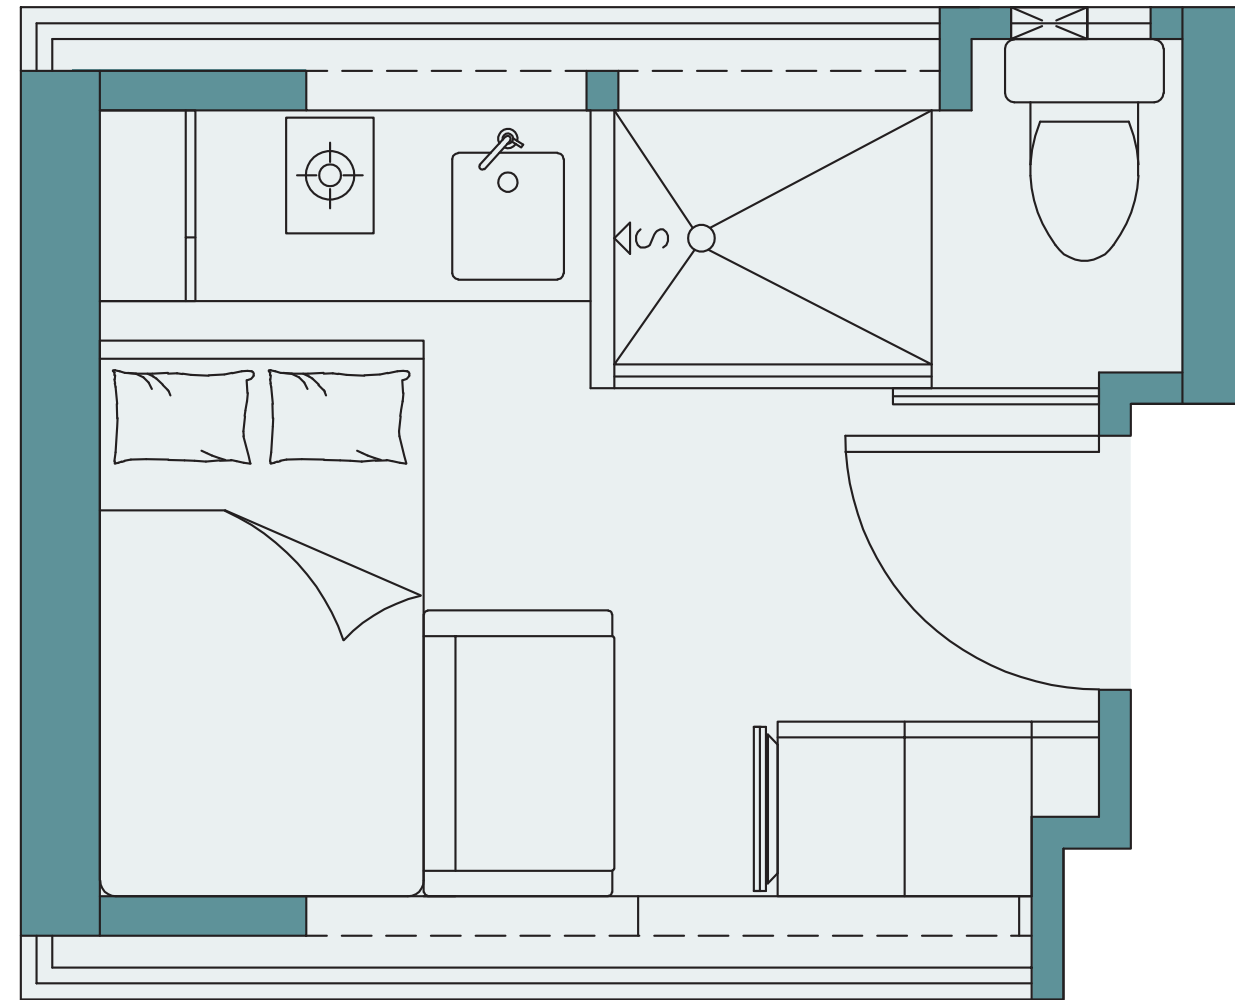

Superior Tech Studio 尊尚智能開放式單位

360 Virtual Tour

Gross Area (sq.ft.) 271
Unit Floor 4-16/F

建築面積 (平方呎) 271
樓層4-16樓

FLAT A

Superior Tech Studio 尊尚智能開放式單位

360 Virtual Tour

Gross Area (sq.ft.) 209
Unit Floor 4-16/F

建築面積 (平方呎) 209
樓層4-16樓

FLAT B

Superior Tech Studio 尊尚智能開放式單位

360 Virtual Tour

Gross Area (sq.ft.) 209
Unit Floor 4-16/F

建築面積 (平方呎) 209
樓層4-16樓

FLAT C

Superior Tech Studio 尊尚智能開放式單位

Gross Area (sq.ft.) 287
Unit Floor 4-9/F

建築面積 (平方呎) 287
樓層4-9樓

FLAT D

Superior Tech Studio 尊尚智能開放式單位

360 Virtual Tour

Gross Area (sq.ft.) 287
Unit Floor 10-16/F

建築面積 (平方呎) 287
樓層10-16樓

FLAT D