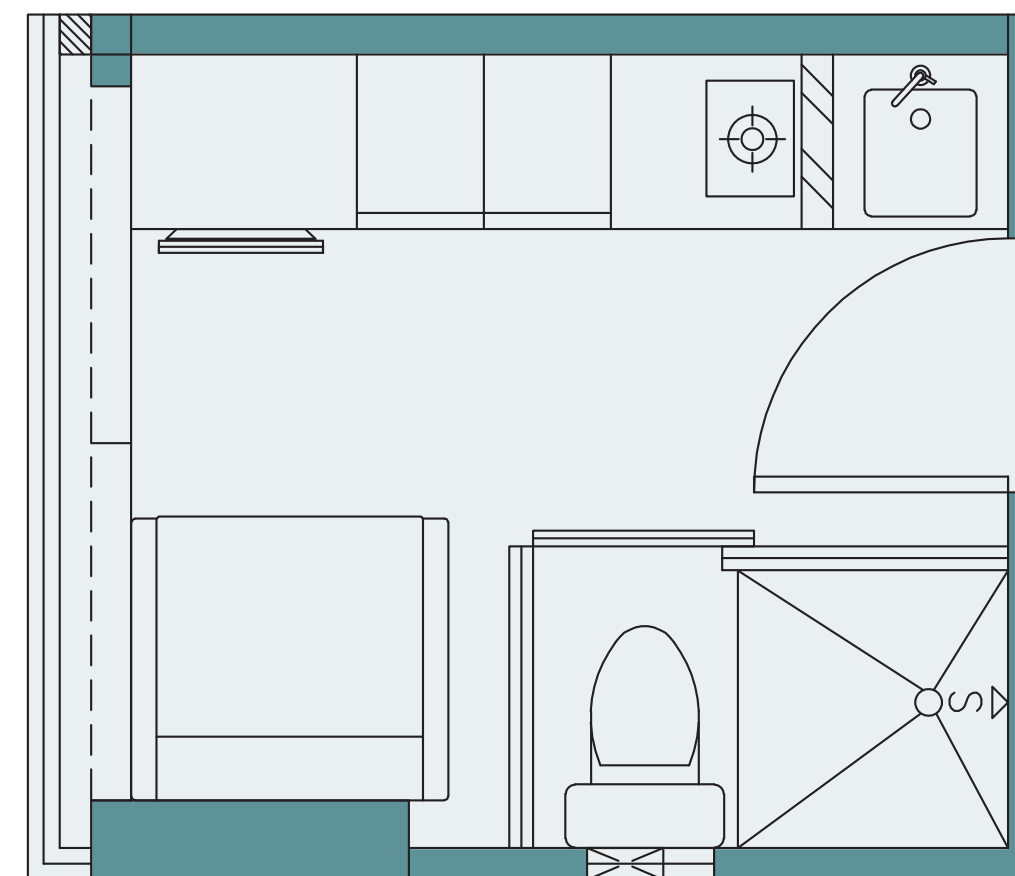

Superior Tech Studio 尊尚智能開放式單位

360 Virtual Tour

Gross Area (sq.ft.) 271
Unit Floor 4-16/F

建築面積 (平方呎) 271
樓層4-16樓

FLAT A

Superior Tech Studio 尊尚智能開放式單位

360 Virtual Tour

Gross Area (sq.ft.) 209
Unit Floor 4-16/F

建築面積 (平方呎) 209
樓層4-16樓

FLAT B

Superior Tech Studio 尊尚智能開放式單位

360 Virtual Tour

Gross Area (sq.ft.) 209
Unit Floor 4-16/F

建築面積 (平方呎) 209
樓層4-16樓

FLAT C

Superior Tech Studio 尊尚智能開放式單位

Gross Area (sq.ft.) 287
Unit Floor 4-9/F

建築面積 (平方呎) 287
樓層4-9樓

FLAT D

Superior Tech Studio 尊尚智能開放式單位

360 Virtual Tour

Gross Area (sq.ft.) 287
Unit Floor 10-16/F

建築面積 (平方呎) 287
樓層10-16樓

FLAT D