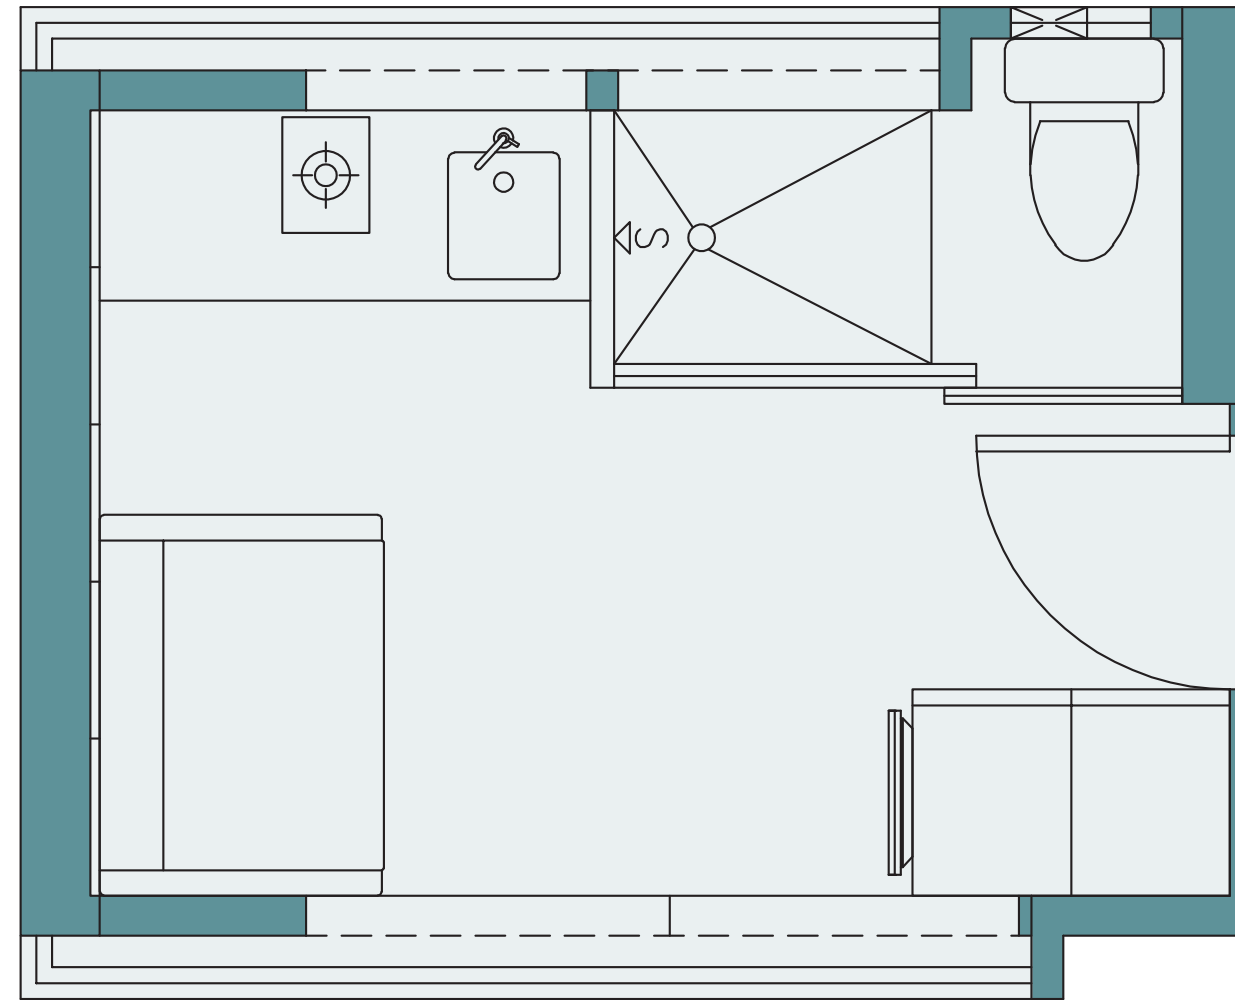

Deluxe Tech Studio 豪華智能開放式單位

360 Virtual Tour

Gross Area (sq.ft.) 280
Unit Floor 17-20/F

建築面積 (平方呎) 280
樓層17-20樓

FLAT A

Deluxe Tech Studio 豪華智能開放式單位

360 Virtual Tour

Gross Area (sq.ft.) 414
Unit Floor 17-20/F

建築面積 (平方呎) 414
樓層17-20樓

FLAT B

Deluxe Tech Studio 豪華智能開放式單位

360 Virtual Tour

Gross Area (sq.ft.) 298
Unit Floor 17-20/F

建築面積 (平方呎) 298
樓層17-20樓

FLAT C