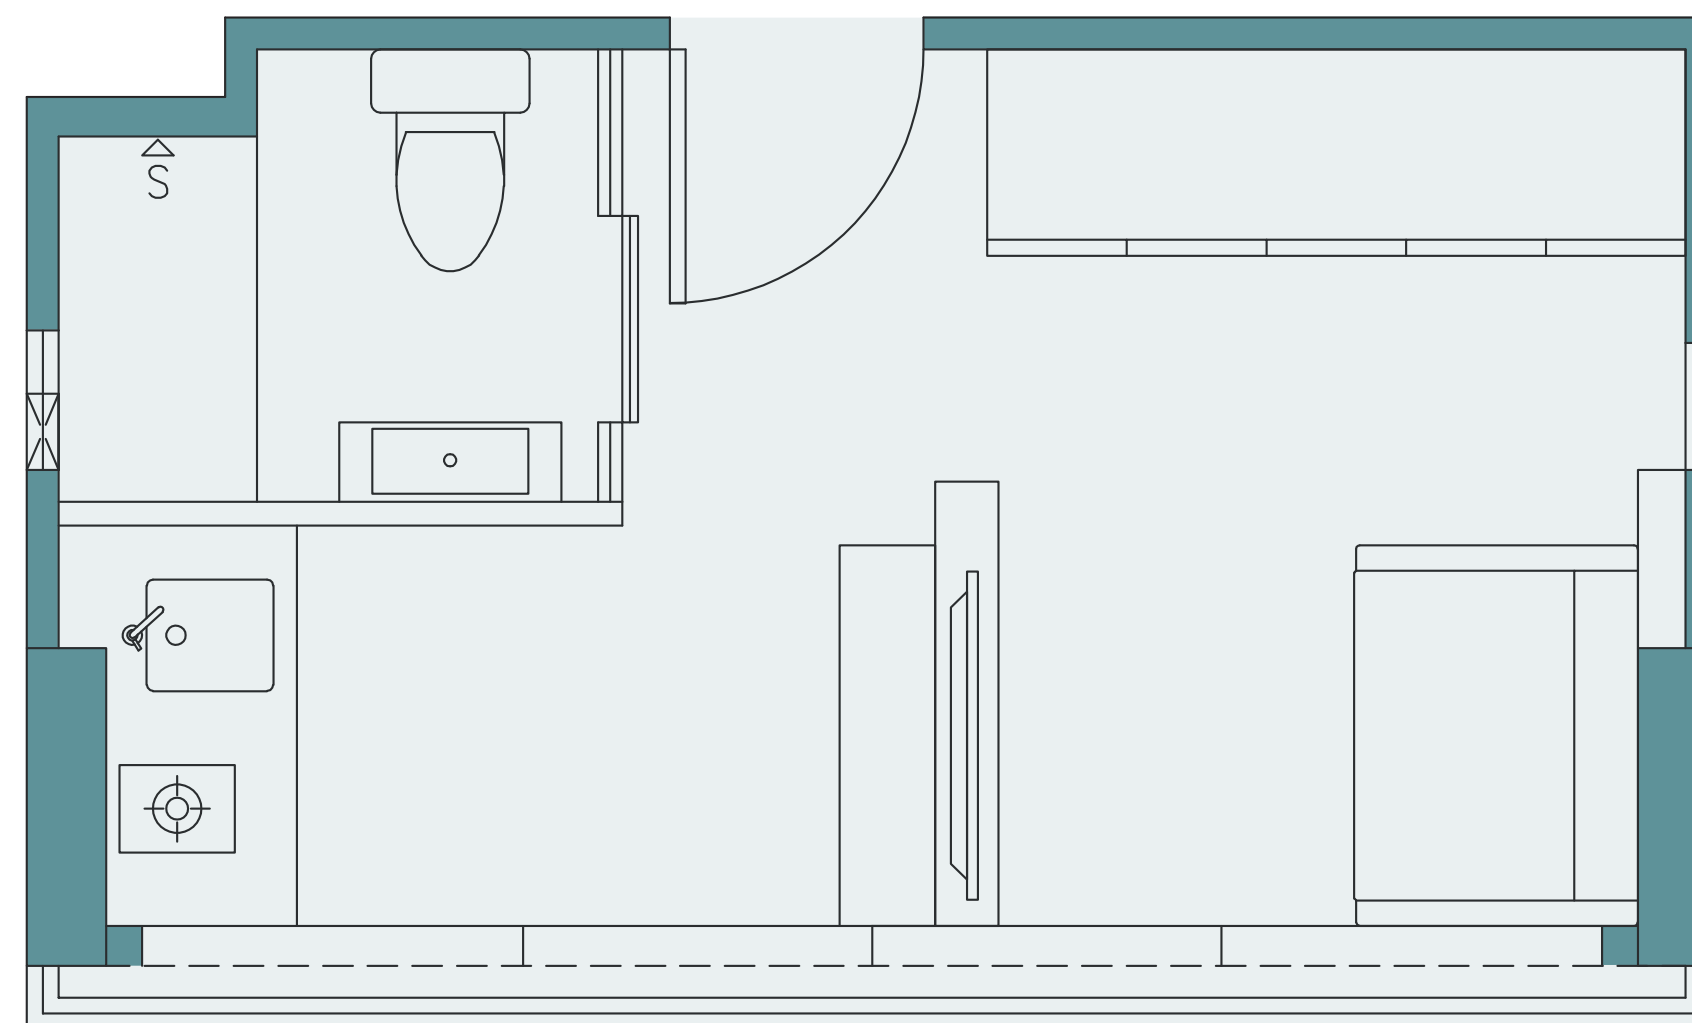

Deluxe Tech Studio 豪華智能開放式單位

360 Virtual Tour

Gross Area (sq.ft.) 280
Unit Floor 17-20/F

建築面積 (平方呎) 280
樓層17-20樓

FLAT A

Deluxe Tech Studio 豪華智能開放式單位

360 Virtual Tour

Gross Area (sq.ft.) 414
Unit Floor 17-20/F

建築面積 (平方呎) 414
樓層17-20樓

FLAT B

Deluxe Tech Studio 豪華智能開放式單位

360 Virtual Tour

Gross Area (sq.ft.) 298
Unit Floor 17-20/F

建築面積 (平方呎) 298
樓層17-20樓

FLAT C