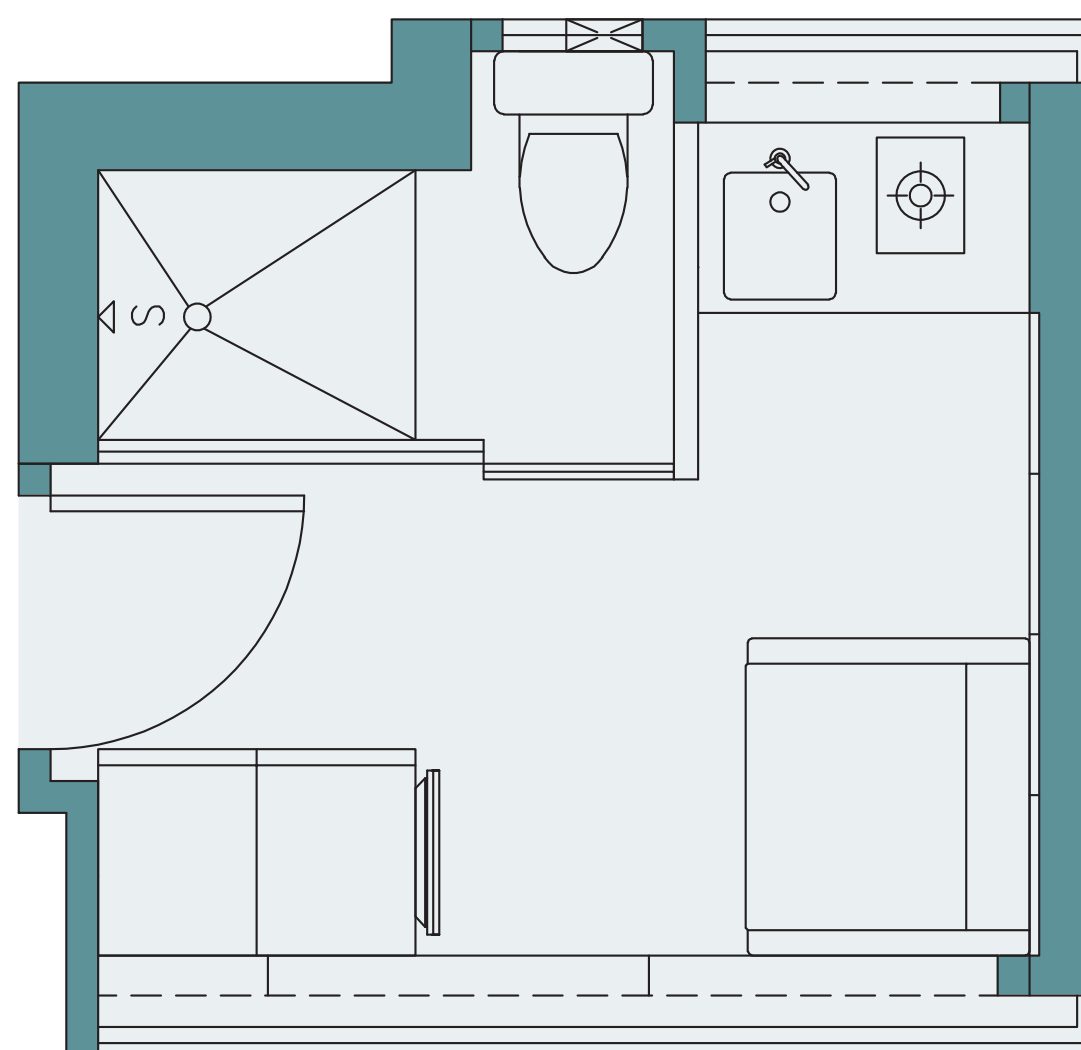

Deluxe Tech Studio 豪華智能開放式單位

360 Virtual Tour

Gross Area (sq.ft.) 280
Unit Floor 17-20/F

建築面積 (平方呎) 280
樓層17-20樓

FLAT A

Deluxe Tech Studio 豪華智能開放式單位

360 Virtual Tour

Gross Area (sq.ft.) 414
Unit Floor 17-20/F

建築面積 (平方呎) 414
樓層17-20樓

FLAT B

Deluxe Tech Studio 豪華智能開放式單位

360 Virtual Tour

Gross Area (sq.ft.) 298
Unit Floor 17-20/F

建築面積 (平方呎) 298
樓層17-20樓

FLAT C